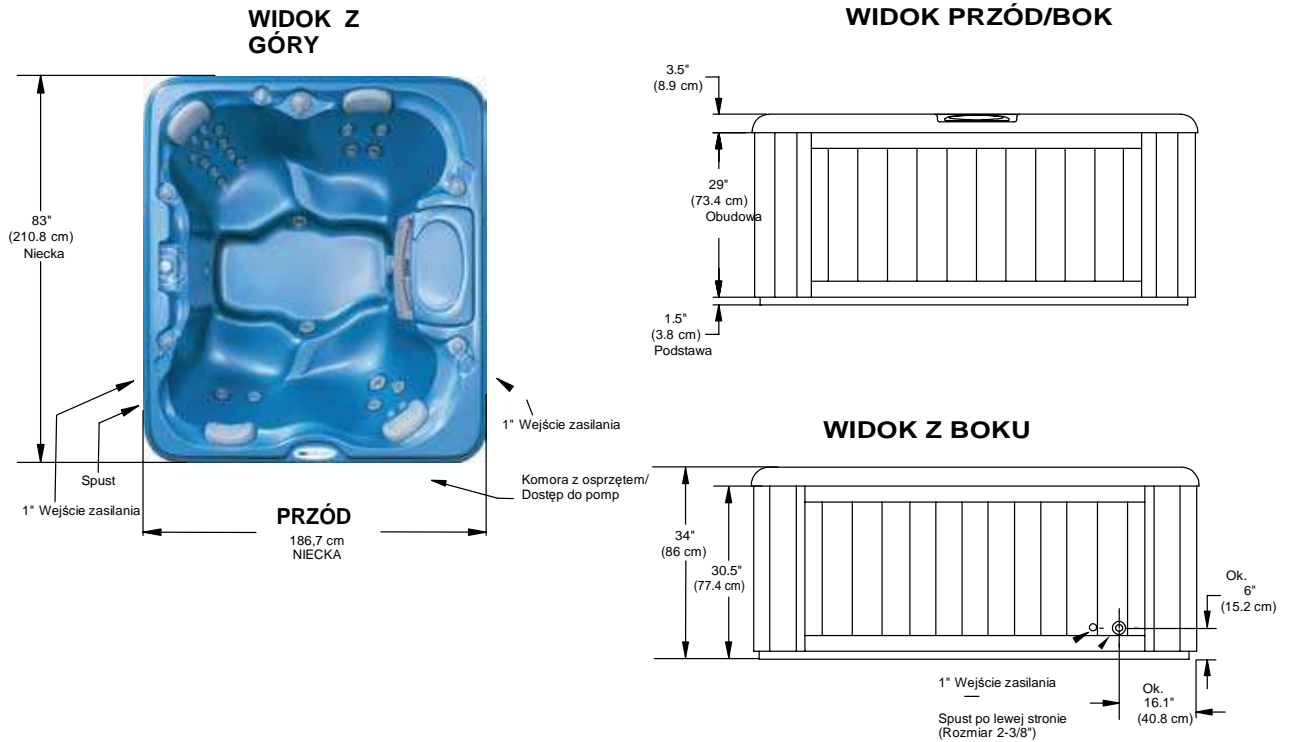

2010 Sundance Spas 780 Camden

Specyfikacje v.1

Wymiary	193x211x86
Liczba miejsc	4 dorosłych
Waga bez wody	282 kg
Waga z wodą	1 557 kg
Średnia pojemność	1 295 l
Sterowanie	Wbudowany panel z wyświetlaczem cyfrowym LED. Programowalna temperatura, filtracja, cykle ogrzewania
Obieg wodny	1 pompa wysokoprzepływowa i 24-godzinna pompa obiegu wody
Pompa nr 1	2 biegowa, 1,5 kW, 8,7 A maks.
Pompa nr 2	Pompa obiegu, 24 – godzinna, moc <100 W, wydajność ok. 25 l/min.
Liczba dysz wodnych ogółem	24
Siedzisko Therapy 1 – dysze (A)	2 SMT Mini
Siedzisko Accu Ssage – dysze (B)	9 Accu Pressure, 2 SMT Micro
Siedzisko Pivot – dysze (C)	2 SMT Mini, 2 SMT Fluidix
Siedzisko Therapy 2 – dysze (D)	2 SMT Micro, 2 SMT Mini, 1 SMT
Dół (Footwell) – dysze (E)	2 SMT
Dopowietrzanie/Selektory strumienia	4/1
Filtr	MicroClean 1 – w opcji z 11,5 m ²
Uzdatnianie wody	Dozownik, 24 godzinna pompa obiegu, Ozonator typ CD
Oświetlenia	Wielokolorowy system SunRay LED dla niecki, podświetlenia wodospadu
Kolorystyka obudowy	Sierra (sekwoja), Coastal (stare drewno), Mahogany (mahoń). Obudowy syntetyczne, odporne na UV, kolory drewna.
Kolorystyka niecek	Platinum, Sahara, Copper Sand, Oyster, Twilight, Graphite, Celestite, Sand
Zagłówki	3 jednoczęściowe
Grzałka	2,7 kW, niskoprzepływowa
Wymogi w zakresie zasilania	50 Hz, 230-240 V, 20 lub 32 A (zależne od konfiguracji)
Gwarancja	120 miesięcy niecka, 24 miesiące podzespoły
Opcje:	Możliwość zastosowania wykończeń dysz ze stali nierdzewnej

Dysze dolne (2 SMT) są zawsze włączone, gdy pracuje pompa (można, podobnie jak inne regulować ich pracę pokrętkiem dyszy)

Dysze ogółem: 24

Parametry mogą ulegać zmianie

NOWOŚĆ!

Nowy pilot do audio

Wymiary i dane mogą ulec zmianie

2010 Sundance Spas 780 Camden

Wymiary

WAŻNE! Zawsze zmierz urządzenie przed przygotowaniem dla niego podłoża lub przykrycia

Wymiary i dane mogą ulec zmianie