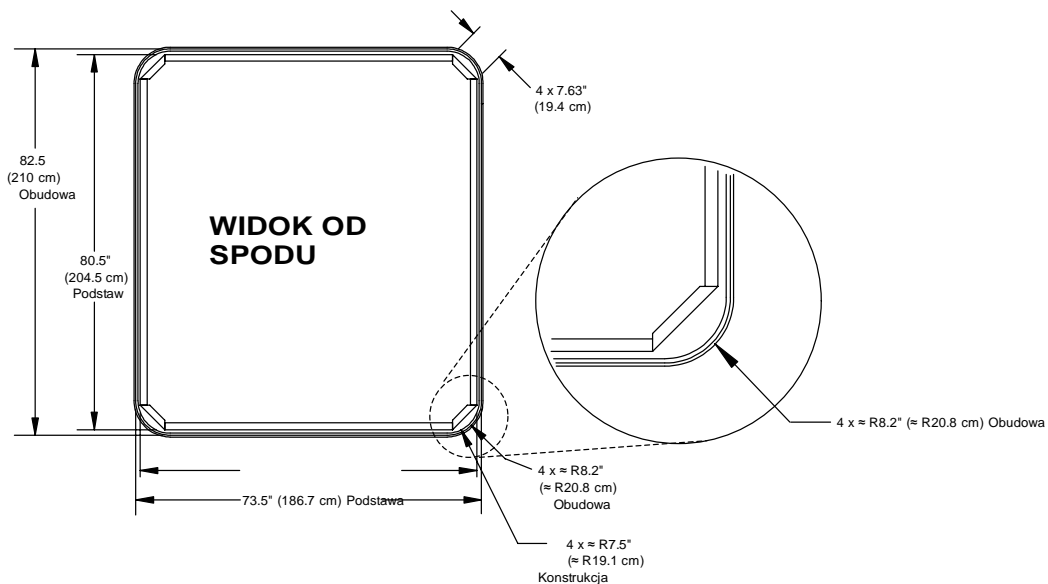

2010 Sundance Spas 780 Camden

Specyfikacje v.1

Wymiary	193x211x86
Liczba miejsc	4 dorosłych
Waga bez wody	282 kg
Waga z wodą	1 557 kg
Średnia pojemność	1 295 l
Sterowanie	Wbudowany panel z wyświetlaczem cyfrowym LED. Programowalna temperatura, filtracja, cykle ogrzewania
Obieg wodny	1 pompa wysokoprzepływowa i 24-godzinna pompa obiegu wody
Pompa nr 1	2 biegowa, 1,5 kW, 8,7 A maks.
Pompa nr 2	Pompa obiegu, 24 – godzinna, moc <100 W, wydajność ok. 25 l/min.
Liczba dysz wodnych ogółem	24
Siedzisko Therapy 1 – dysze (A)	2 SMT Mini
Siedzisko Accu Ssage – dysze (B)	9 Accu Pressure, 2 SMT Micro
Siedzisko Pivot – dysze (C)	2 SMT Mini, 2 SMT Fluidix
Siedzisko Therapy 2 – dysze (D)	2 SMT Micro, 2 SMT Mini, 1 SMT
Dół (Footwell) – dysze (E)	2 SMT
Dopowietrzanie/Selektory strumienia	4/1
Filtr	MicroClean 1 – w opcji z 11,5 m ²
Uzdatnianie wody	Dozownik, 24 godzinna pompa obiegu, Ozonator typ CD
Oświetlenia	Wielokolorowy system SunRay LED dla niecki, podświetlenia wodospadu
Kolorystyka obudowy	Sierra (sekwoja), Coastal (stare drewno), Mahogany (mahoń). Obudowy syntetyczne, odporne na UV, kolory drewna.
Kolorystyka niecek	Platinum, Sahara, Copper Sand, Oyster, Twilight, Graphite, Celestite, Sand
Zagłówki	3 jednoczęściowe
Grzałka	2,7 kW, niskoprzepływowa
Wymogi w zakresie zasilania	50 Hz, 230-240 V, 20 lub 32 A (zależne od konfiguracji)
Gwarancja	120 miesięcy niecka, 24 miesiące podzespoły
Opcje:	Możliwość zastosowania wykończeń dysz ze stali nierdzewnej

2010 Sundance Spas 780 Camden

Wymiary

WAŻNE! Zawsze zmierz urządzenie przed przygotowaniem dla niego podłoża lub przykrycia

Wymiary i dane mogą ulec zmianie