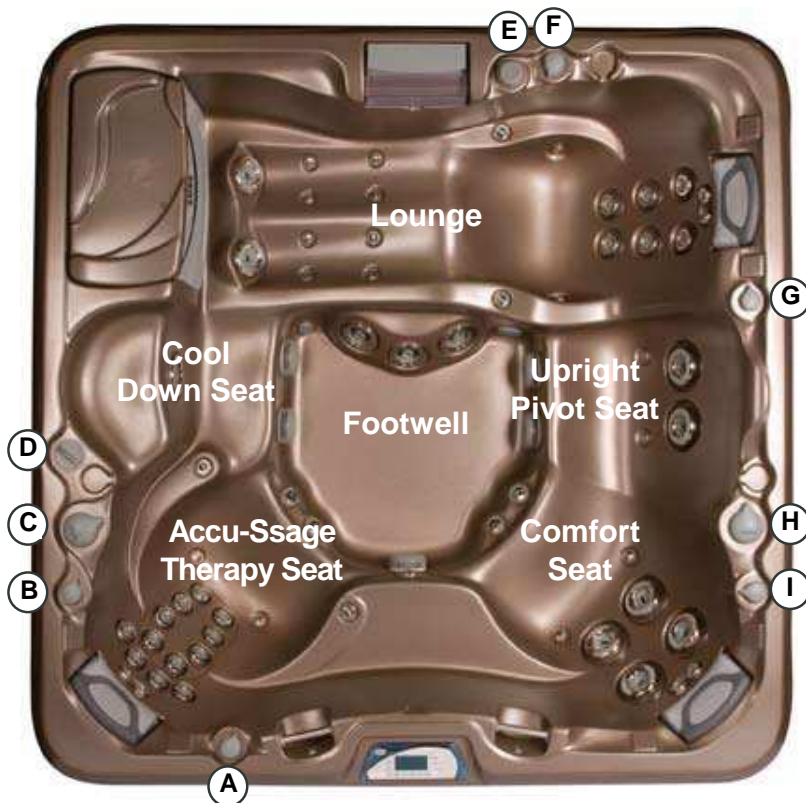

## Obsługa/Nowości

- (A)** Dopowietrzanie reguluje 10 dolnych dysz Accu-Ssage Seat Jets (6 Fluidix Reflex ST, 2 Accu-Pressure, 2 Pulsators) + Upright Pivot Seat (2 Vortex)
- (B)** Dopowietrzanie reguluje dolnych 8 dysz Accu-Ssage Seat Jets (2 Fluidix Nex, 6 Fluidix ST)
- (C)** Selektor masażu [Pompa 2] – reguluje poziom masażu między wszystkimi dyszami Footwell a Accu-Ssage dyszami Therapy Seat + Upright Pivot Seat
- (D)** Komora zapachów
- (E)** Zawór regulujący natężenie strumienia wodospadu
- (F)** Dopowietrzanie reguluje dysze Footwell (3 Whirlpool)
- (G)** Dopowietrzanie reguluje dysze Lounge (2 Fluidix Nex, 4 Fluidix Reflex, 2 Accu-Pressure, 2 Pulsators, 2 Vortex) + 4 dolne dysze Comfort Seat (2 Fluidix Intelli-jets, 2 Accu-Pressure) + 2 górne dysze Comfort Seat (2 Fluidix Nex)
- (H)** Selektor masażu [Pompa 2] – reguluje poziom masażu między górnymi dyszami Comfort Seat + Cool Down Seat a dyszami Lounge
- (I)** Dopowietrzanie reguluje górne 2 dysze Comfort Seat (2 Vortex) + dyszę Cool Down Seat (1 Whirlpool)

- Dysze pompy 1: górne Comfort Seat + dolne Comfort Seat Jets + górne dysze Lounge Neck pracują zawsze gdy ta pompa jest aktywna

## Wymiary

Widok z góry

Widok przód/tył  
(widok z przodu z opcją audio)

WIDOK LEWA/PRAWA

**WAŻNE: zawsze zmierz urządzenie przed planowaniem podłoża lub przykrycia**

Wymiary i specyfikacje mogą ulegać zmianie

## Wymiary dla obudowy Modern/Contemporary

Widok z góry

Widok przód/tył  
(widok z przodu z opcją audio)

WIDOK LEWA/PRAWA

**WAŻNE: zawsze zmierz urządzenie przed planowaniem podłoża lub przykrycia**

Wymiary i specyfikacje mogą ulegać zmianie