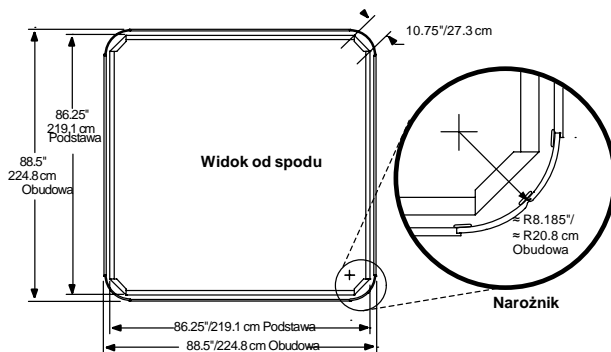

## Wymiary dla obudowy Terrastone

**WAŻNE: zawsze zmierz urządzenie przed planowaniem podłoża lub przykrycia**

Wymiary i specyfikacje mogą ulegać zmianie

## Wymiary dla obudowy Modern/Contemporary

Widok z góry

Widok przód/tył  
(widok z przodu z opcją audio)

WIDOK LEWA/PRAWA

**WAŻNE: zawsze zmierz urządzenie przed planowaniem podłoża lub przykrycia**

Wymiary i specyfikacje mogą ulegać zmianie