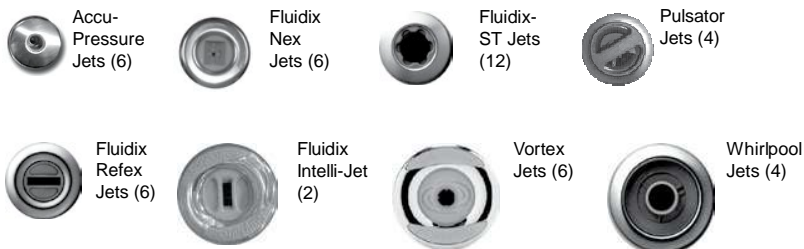

46 Total Jets

Producent zastrzega sobie możliwość zmiany danych