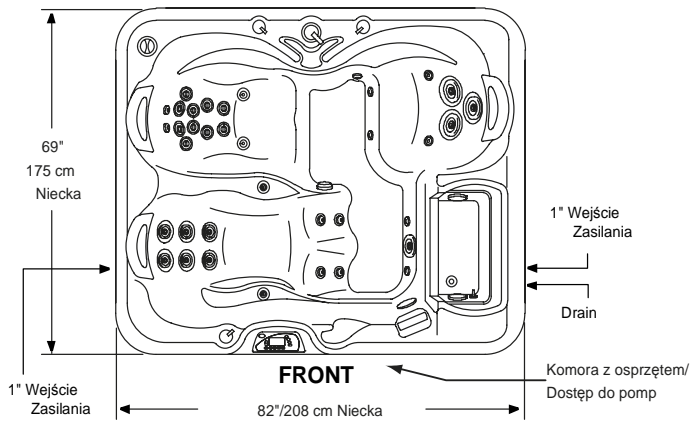

Dysz wodnych ogółem: 24

Producent zastrzega sobie możliwość zmian

Nowości!

Wymiary i dane mogą ulec zmianie

2010 Sundance Spas 880 Capri

Wymiary

Widok z góry

Widok przód/tył

Widok lewa/prawa

WAŻNE: zawsze zmierz urządzenie przed planowaniem podłoża lub przykrycia

Wymiary i dane mogą ulec zmianie