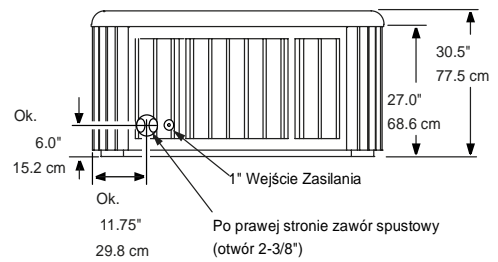

Dysz wodnych ogółem: 24

Producent zastrzega sobie możliwość zmian

Nowości!

Wymiary i dane mogą ulec zmianie

2010 Sundance Spas 880 Capri

Wymiary

Widok z góry

Widok przód/tył

Widok lewa/prawa

WAŻNE: zawsze zmierz urządzenie przed planowaniem podłoża lub przykrycia

Wymiary i dane mogą ulec zmianie