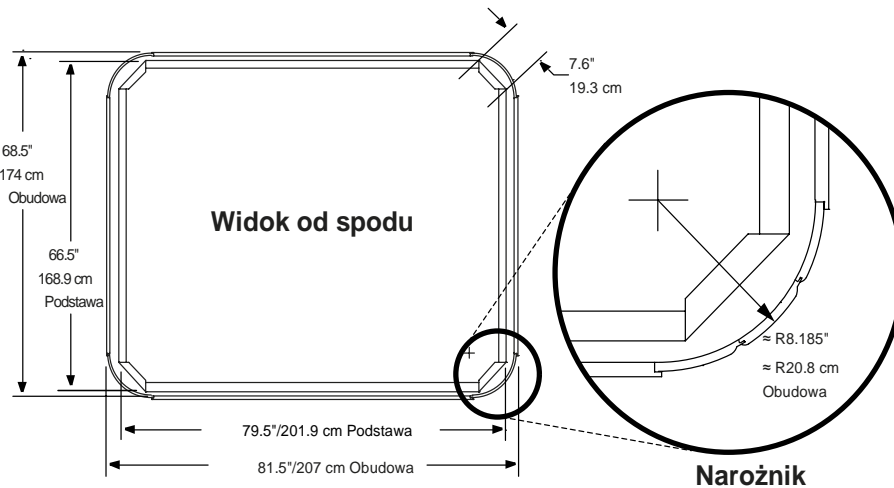

Dysz wodnych ogółem: 24

Producent zastrzega sobie możliwość zmian

Nowości!

Wymiary i dane mogą ulec zmianie

2010 Sundance Spas 880 Capri

Wymiary

Widok z góry

Widok przód/tył

Widok lewa/prawa

WAŻNE: zawsze zmierz urządzenie przed planowaniem podłoża lub przykrycia

Wymiary i dane mogą ulec zmianie