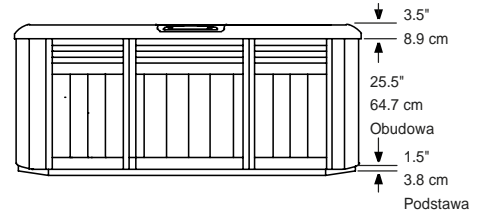

Dysz wodnych ogółem: 24

Producent zastrzega sobie możliwość zmian

Nowości!

Wymiary i dane mogą ulec zmianie

2010 Sundance Spas 880 Capri

Wymiary

Widok z góry

Widok przód/tył

Widok lewa/prawa

WAŻNE: zawsze zmierz urządzenie przed planowaniem podłoża lub przykrycia

Wymiary i dane mogą ulec zmianie