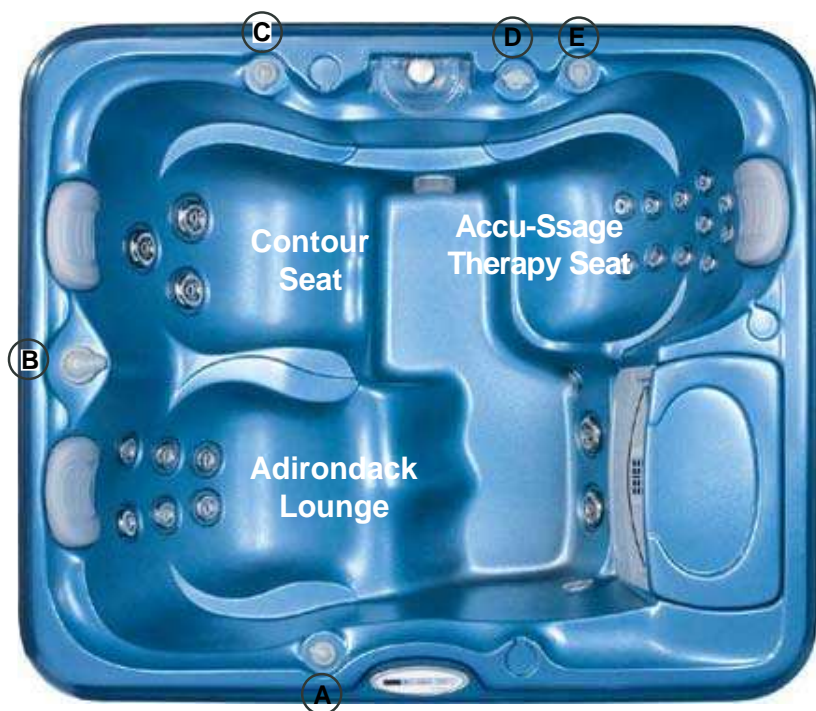

2010 Sundance Spas 780 Dover

Specyfikacja v.1

Wymiary	176x209x77
Liczba miejsc	2-3 dorosłych
Waga bez wody	281 kg
Waga z wodą	ok. 1 417 kg
Średnia pojemność	ok. 1 136 l
Sterowanie	Wbudowany panel z wyświetlaczem cyfrowym LED. Programowalna temperatura, filtracja, cykle ogrzewania
Obieg wodny	1 pompa wysokoprzepływowa i 24-godzinna pompa obiegu wody
Pompa nr 1	2 biegowa, 1,5 kW, 8,7 A maks.
Pompa nr 2	Pompa obiegu, 24 – godzinna, moc <100 W, wydajność ok. 25 l/min.
Liczba dysz wodnych ogółem	22
Leżak (Adirondack) (A) - dysze	6 SMT Fluidix + 2 SMT (stopy)
Siedzisko Contour (B) - dysze	3 SMT
Siedzisko Accu Ssage (C) – dysze	2 Micro Adjustable + 9 Accu-Pressure
Dopowietrzanie/Selektory strumienia	3/1
Filtr	MicroClean 1 – w opcji z 11,5 m ²
Uzdatnianie wody	Dozownik, 24 godzinna pompa obiegu, Ozonator typ CD
Oświetlenia	Wielokolorowy system Sunglow LED dla niecki i wodospadu
Kolorystyka obudowy	Sierra (sekwoja), Coastal (stare drewno), Mahogany (mahoń). Obudowy syntetyczne, odporne na UV, kolory drewna.
Kolorystyka niecek	Platinum, Sahara, Copper Sand, Oyster, Twilight, Graphite, Celestite, Sand
Zagłówki	3 jednoczęściowe
Grzałka	2,7 kW, niskoprzepływowa
Wymogi w zakresie zasilania	50 Hz, 230-240 V, 20 lub 32 A (zależne od konfiguracji)
Gwarancja	120 miesięcy niecka, 24 miesiące podzespoły

Wymiary i dane mogą ulegać zmianie

2010 Sundance Spas 780 Dover

Opis działania

- A** Dopowietrzanie – dopasowuje poziom powietrza dysz leżanki (Adirondack) – 6 FSMT Fluidix, 2 SMT
- B** Selektor strumienia – dopasowuje poziom strumienia pomiędzy wszystkimi dyszami siedziska Accu-Ssage a dyszami leżaka (Adirondack) i siedziska Contour
- C** Dopowietrzanie – dopasowuje poziom powietrza dysz na stopy (Adirondack) – 2 SMT i dysza siedziska Contour (3 SMT)
- D** Pokrętko wodospadu – pozwala swobodnie regulować siłę strumienia wodospadu
- E** Dopowietrzanie – dopasowuje poziom powietrza dysz siedziska Accu Ssage (9 Accu-Pressure, 2 Micro)