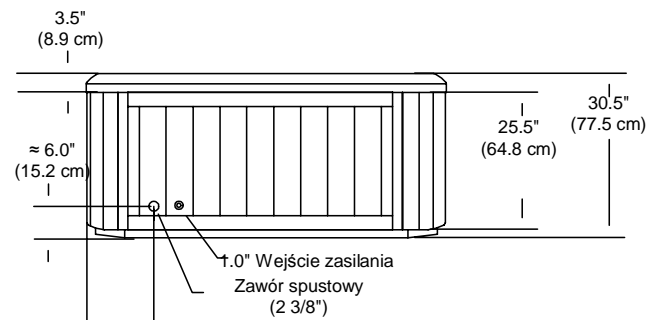

2010 Sundance Spas 780 Dover

Specyfikacja v.1

Wymiary	176x209x77
Liczba miejsc	2-3 dorosłych
Waga bez wody	281 kg
Waga z wodą	ok. 1 417 kg
Średnia pojemność	ok. 1 136 l
Sterowanie	Wbudowany panel z wyświetlaczem cyfrowym LED. Programowalna temperatura, filtracja, cykle ogrzewania
Obieg wodny	1 pompa wysokoprzepływowa i 24-godzinna pompa obiegu wody
Pompa nr 1	2 biegowa, 1,5 kW, 8,7 A maks.
Pompa nr 2	Pompa obiegu, 24 – godzinna, moc <100 W, wydajność ok. 25 l/min.
Liczba dysz wodnych ogółem	22
Leżak (Adirondack) (A) - dysze	6 SMT Fluidix + 2 SMT (stopy)
Siedzisko Contour (B) - dysze	3 SMT
Siedzisko Accu Ssage (C) – dysze	2 Micro Adjustable + 9 Accu-Pressure
Dopowietrzanie/Selektory strumienia	3/1
Filtr	MicroClean 1 – w opcji z 11,5 m ²
Uzdatnianie wody	Dozownik, 24 godzinna pompa obiegu, Ozonator typ CD
Oświetlenia	Wielokolorowy system Sunglow LED dla niecki i wodospadu
Kolorystyka obudowy	Sierra (sekwoja), Coastal (stare drewno), Mahogany (mahoń). Obudowy syntetyczne, odporne na UV, kolory drewna.
Kolorystyka niecek	Platinum, Sahara, Copper Sand, Oyster, Twilight, Graphite, Celestite, Sand
Zagłówki	3 jednoczęściowe
Grzałka	2,7 kW, niskoprzepływowa
Wymogi w zakresie zasilania	50 Hz, 230-240 V, 20 lub 32 A (zależne od konfiguracji)
Gwarancja	120 miesięcy niecka, 24 miesiące podzespoły

22 dysze wodne ogółem

NOWOŚCI W 2010!

Wymiary i dane mogą ulegać zmianie

2010 Sundance Spas 780 Dover

Wymiary

WIDOK Z GÓRY

WIDOK Z PRZODU

WIDOK LEWA/PRAWA

WIDOK OD SPODU

Wymiary i dane mogą ulegać zmianie