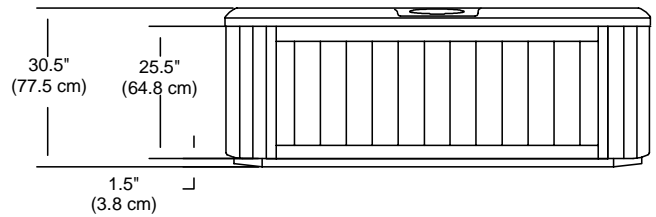

2010 Sundance Spas 780 Dover

Specyfikacja v.1

Wymiary	176x209x77
Liczba miejsc	2-3 dorosłych
Waga bez wody	281 kg
Waga z wodą	ok. 1 417 kg
Średnia pojemność	ok. 1 136 l
Sterowanie	Wbudowany panel z wyświetlaczem cyfrowym LED. Programowalna temperatura, filtracja, cykle ogrzewania
Obieg wodny	1 pompa wysokoprzepływowa i 24-godzinna pompa obiegu wody
Pompa nr 1	2 biegowa, 1,5 kW, 8,7 A maks.
Pompa nr 2	Pompa obiegu, 24 – godzinna, moc <100 W, wydajność ok. 25 l/min.
Liczba dysz wodnych ogółem	22
Leżak (Adirondack) (A) - dysze	6 SMT Fluidix + 2 SMT (stopy)
Siedzisko Contour (B) - dysze	3 SMT
Siedzisko Accu Ssage (C) – dysze	2 Micro Adjustable + 9 Accu-Pressure
Dopowietrzanie/Selektory strumienia	3/1
Filtr	MicroClean 1 – w opcji z 11,5 m ²
Uzdatnianie wody	Dozownik, 24 godzinna pompa obiegu, Ozonator typ CD
Oświetlenia	Wielokolorowy system Sunglow LED dla niecki i wodospadu
Kolorystyka obudowy	Sierra (sekwoja), Coastal (stare drewno), Mahogany (mahoń). Obudowy syntetyczne, odporne na UV, kolory drewna.
Kolorystyka niecek	Platinum, Sahara, Copper Sand, Oyster, Twilight, Graphite, Celestite, Sand
Zagłówki	3 jednoczęściowe
Grzałka	2,7 kW, niskoprzepływowa
Wymogi w zakresie zasilania	50 Hz, 230-240 V, 20 lub 32 A (zależne od konfiguracji)
Gwarancja	120 miesięcy niecka, 24 miesiące podzespoły

22 dysze wodne ogółem

NOWOŚCI W 2010!

Wymiary i dane mogą ulegać zmianie

2010 Sundance Spas 780 Dover

Wymiary

WIDOK Z GÓRY

WIDOK Z PRZODU

WIDOK LEWA/PRAWA

WIDOK OD SPODU

Wymiary i dane mogą ulegać zmianie