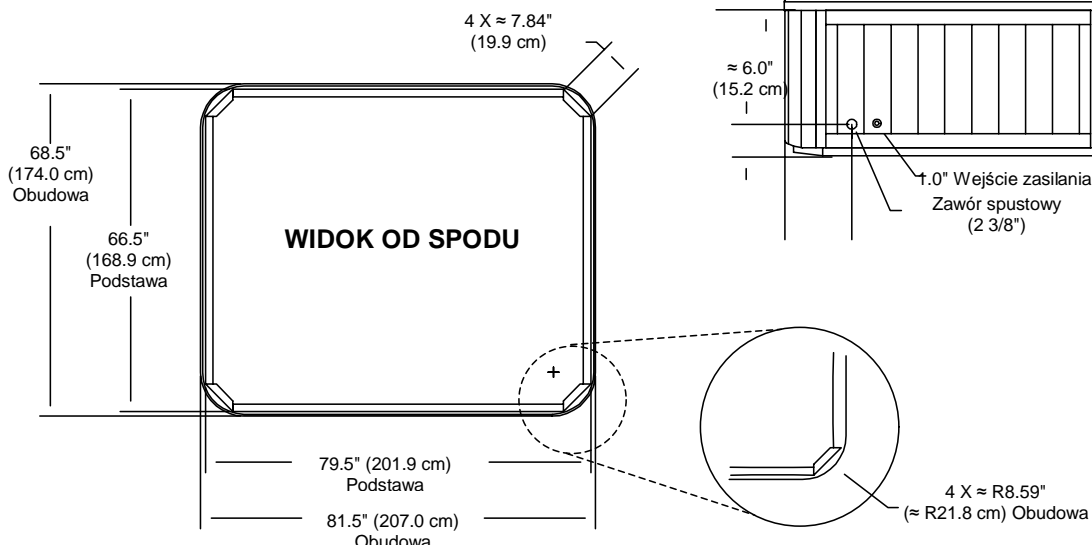

2010 Sundance Spas 780 Dover

Specyfikacja v.1

Wymiary	176x209x77
Liczba miejsc	2-3 dorosłych
Waga bez wody	281 kg
Waga z wodą	ok. 1 417 kg
Średnia pojemność	ok. 1 136 l
Sterowanie	Wbudowany panel z wyświetlaczem cyfrowym LED. Programowalna temperatura, filtracja, cykle ogrzewania
Obieg wodny	1 pompa wysokoprzepływowa i 24-godzinna pompa obiegu wody
Pompa nr 1	2 biegowa, 1,5 kW, 8,7 A maks.
Pompa nr 2	Pompa obiegu, 24 – godzinna, moc <100 W, wydajność ok. 25 l/min.
Liczba dysz wodnych ogółem	22
Leżak (Adirondack) (A) - dysze	6 SMT Fluidix + 2 SMT (stopy)
Siedzisko Contour (B) - dysze	3 SMT
Siedzisko Accu Ssage (C) – dysze	2 Micro Adjustable + 9 Accu-Pressure
Dopowietrzanie/Selektory strumienia	3/1
Filtr	MicroClean 1 – w opcji z 11,5 m ²
Uzdatnianie wody	Dozownik, 24 godzinna pompa obiegu, Ozonator typ CD
Oświetlenia	Wielokolorowy system Sunglow LED dla niecki i wodospadu
Kolorystyka obudowy	Sierra (sekwoja), Coastal (stare drewno), Mahogany (mahoń). Obudowy syntetyczne, odporne na UV, kolory drewna.
Kolorystyka niecek	Platinum, Sahara, Copper Sand, Oyster, Twilight, Graphite, Celestite, Sand
Zagłówki	3 jednoczęściowe
Grzałka	2,7 kW, niskoprzepływowa
Wymogi w zakresie zasilania	50 Hz, 230-240 V, 20 lub 32 A (zależne od konfiguracji)
Gwarancja	120 miesięcy niecka, 24 miesiące podzespoły

22 dysze wodne ogółem

NOWOŚCI W 2010!

Wymiary i dane mogą ulegać zmianie

2010 Sundance Spas 780 Dover

Wymiary

WIDOK Z GÓRY

WIDOK Z PRZODU

WIDOK LEWA/PRAWA

WIDOK OD SPODU

Wymiary i dane mogą ulegać zmianie