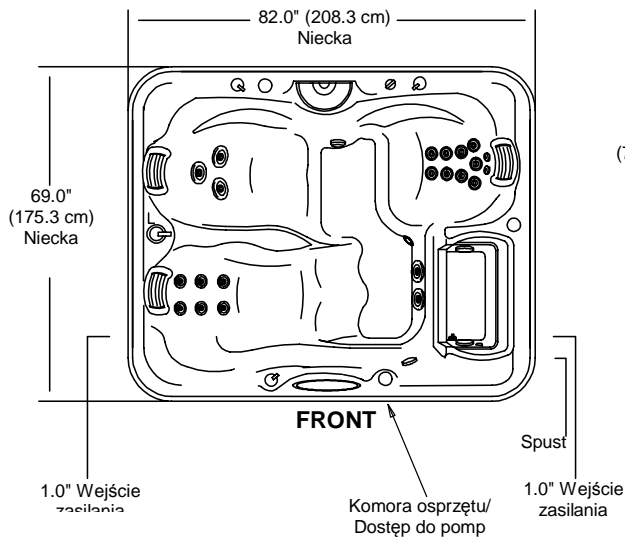

2010 Sundance Spas 780 Dover

Specyfikacja v.1

Wymiary	176x209x77
Liczba miejsc	2-3 dorosłych
Waga bez wody	281 kg
Waga z wodą	ok. 1 417 kg
Średnia pojemność	ok. 1 136 l
Sterowanie	Wbudowany panel z wyświetlaczem cyfrowym LED. Programowalna temperatura, filtracja, cykle ogrzewania
Obieg wodny	1 pompa wysokoprzepływowa i 24-godzinna pompa obiegu wody
Pompa nr 1	2 biegowa, 1,5 kW, 8,7 A maks.
Pompa nr 2	Pompa obiegu, 24 – godzinna, moc <100 W, wydajność ok. 25 l/min.
Liczba dysz wodnych ogółem	22
Leżak (Adirondack) (A) - dysze	6 SMT Fluidix + 2 SMT (stopy)
Siedzisko Contour (B) - dysze	3 SMT
Siedzisko Accu Ssage (C) – dysze	2 Micro Adjustable + 9 Accu-Pressure
Dopowietrzanie/Selektory strumienia	3/1
Filtr	MicroClean 1 – w opcji z 11,5 m ²
Uzdatnianie wody	Dozownik, 24 godzinna pompa obiegu, Ozonator typ CD
Oświetlenia	Wielokolorowy system Sunglow LED dla niecki i wodospadu
Kolorystyka obudowy	Sierra (sekwoja), Coastal (stare drewno), Mahogany (mahoń). Obudowy syntetyczne, odporne na UV, kolory drewna.
Kolorystyka niecek	Platinum, Sahara, Copper Sand, Oyster, Twilight, Graphite, Celestite, Sand
Zagłówki	3 jednoczęściowe
Grzałka	2,7 kW, niskoprzepływowa
Wymogi w zakresie zasilania	50 Hz, 230-240 V, 20 lub 32 A (zależne od konfiguracji)
Gwarancja	120 miesięcy niecka, 24 miesiące podzespoły

22 dysze wodne ogółem

NOWOŚCI W 2010!

Wymiary i dane mogą ulegać zmianie

2010 Sundance Spas 780 Dover

Wymiary

WIDOK Z GÓRY

WIDOK Z PRZODU

WIDOK LEWA/PRAWA

WIDOK OD SPODU

Wymiary i dane mogą ulegać zmianie