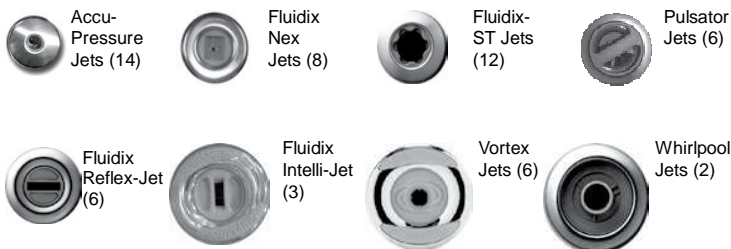

*(Patrz – dokumenty gwarancyjne)

Wymiary i specyfikacje mogą ulegać zmianie

2010 Sundance Spas 880 Maxxus

Obsługa/Nowości

- (A)** Dopowietrzanie - reguluje Diamond Therapy Lounge Jets (3 Fluidix Intelli-Jets, 2 Fluidix Nex, 2 Pulsators, 2 Vortex)
- (B)** Selektor masażu [Pompa 1] – reguluje poziom masażu między wszystkimi dyszami Diamond Therapy Lounge Jets a Comfort Seat Jets
- (C)** Selektor masażu [Pompa 2] – reguluje poziom masażu między górnymi dyszami Accu-Ssage Therapy Seat a dolnymi dyszami Accu-Ssage Therapy Seat + i boczną dyszą Whirlpool
- (D)** Dopowietrzanie - reguluje dolne dysze Accu-Ssage Therapy Seat (6 Fluidix-ST, 2 Pulsators)
- (E)** Dopowietrzanie - reguluje górne dysze Accu-Ssage Therapy Seat (2 Fluidix Nex and 6 Fluidix-ST)
- (F)** Dopowietrzanie - reguluje dolne dysze Accu-Ssage Therapy Seat (4 Accu-Pressure)
- (G)** Dopowietrzanie - reguluje dysze Footwell Accu-Pressure
- (H)** Pokrętko regulacji strumienia wodospadu
- (I)** Dopowietrzanie – reguluje wszystkie dysze Therapy Seat (2 Fluidix Nex, 2 Pulsators, 6 Fluidix-Reflex, 2 Accu-Pressure)
- (J)** Komora zapachów Sunscents Dispenser
- (K)** Dopowietrzanie - reguluje dysze boczne Whirlpool na siedzisku Comfort Seat i Accu-Ssage Therapy Seat
- (L)** Dopowietrzanie - reguluje wszystkie dysze Comfort Seat (4 Vortex, 2 Fluidix Nex)

Dysze ogółem: 57

• D y s z e Pompy 3: Wszystkie dysze Therapy Seat Footwell Accu-Pressure są włączone, gdy pracuje ta pompa

Producent zastrzega sobie, że może zmienić się zasada działania spa bez wcześniejszej informacji