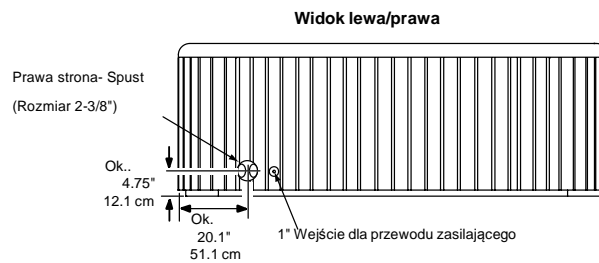

Podświetlenie LED dla pochwyłów

Control Panel zmieniony

pokrywa skimmera zmieniona

Podświetlane LED pokrętki dopowietrzania

2010 Sundance Spas 880 Maxxus

Wymiary

WAŻNE: zawsze zmierz urządzenie przed planowaniem podłoża lub przykrycia