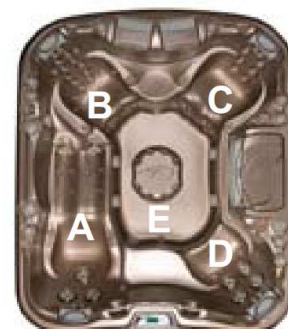

2010 Sundance Spas 880 Maxxus

Specyfikacja v.1

Wymiary:	229 cm x 279.5 cm x 105.5 cm
Miejsca:	6 osób dorosłych
Waga urządzenia:	507 kg
Waga z wodą:	3 043 kg
Pojemność (średnio):	2 536 litrów
Sterowanie:	880 Series Solid State, wyświetlacz LCD : temperatura, czas, cykle pracy, dotykowy system włączania dysz wodnych i aromaterapii, oświetlenia, trybu pracy, temperatury oraz filtracji.
Obieg wodny:	3 pompy TheraMax High-Flow i 24-h system Dynamic Flow Circulation
Pompa nr 1:	1 biegowa, 1,5 kW, maks. 7.0 A, 50 Hz,
Pompa nr 2:	1 biegowa, 1,5 kW, maks. 7.0 A, 50 Hz,
Pompa nr 3:	1 biegowa, 1,5 kW, maks. 7.0 A, 50 Hz,
Pompa nr 4:	wysokowydajna pompa Dynamic Flow, 24-h pompa filtracji/obiegu (132,5l/min.) Programowalna w zakresie czasu pracy
Dysze wodne ogółem:	57
Diamond Lounge - dysze (A):	3 Fluidix Intelli-Jets, 2 Fluidix Nex, 2 Pulsator, 2 Vortex
Accu-Ssage Seat - dysze (B):	12 Fluidix-ST, 2 Fluidix Nex, 2 Pulsator, 4 Accu-Pressure, 1 Whirlpool
Therapy Seat - dysze (C):	6 Fluidix-Reflex, 2 Fluidix Nex, 2 Pulsator, 2 Accu-Pressure
Comfort Seat - dysze (D):	1 Whirlpool, 4 Vortex, 2 Fluidix Nex
Footwell - dysze (E):	8 Accu-Pressure
Dmuchawa:	1-biegowa
Aromaterapia:	14 dysz z systemem wydajnej, cichej dmuchawy
Kontr. dopowietrzania/Sel. masażu	8/2 (kontrolki dopowietrzania z podświetlanymi pierścieniami LED)
Filtr:	MicroClean Ultra Filtration System, 12m ² (2-częściowe wkłady)
Uzdatnianie wody:	24-h pompa cyrkulacyjna, ozonator CD oraz dozownik Automatic Brominator
Oświetlenie:	wielokolorowe podświetlenie AquaTerrace SunGlow LED Lighting System źródła: 2 - wodospad, 2-niecka, 8 - pokrętła dopowietrzania, 2 - poręcz
Obudowy:	Sierra, Coastal, Mahogany
Kolory niecek:	Platinum, Sahara, Copper Sand, Celestite
Poręcze:	dwie poręcze z wysokogatunkowej stali nierdzewnej z podświetlaniem LED
Zagłówki:	cztery 2-częściowe zagłówki ComforTone
Grzałka:	5,5 kW (50 Hz) z tytanowym elementem grzejnym
Zasilanie - wymagania:	40 lub 50 A (zależne od konfiguracji pracy podzespołów), 230 V, 50 Hz
Gwarancje*:	10 lat - szczelność niecki, 7 lat – powierzchnia niecki , 2 lata pozostałe elementy*
Wodospad (cechy):	regulowany przepływ, wielokolorowe , regulowane podświetlenie
Opcje:	opcja: montowany fabrycznie system "Intelli-Sound Audio System" z osprzętem JBL pilotelem bezprzewodowym, stacją dokującą dla iPod'a, gniazdem Aux - 3.5 mm jack dla MP3 dyskiem twardym 1 GB, portem USB oraz radioodbiornikiem /AM/FM