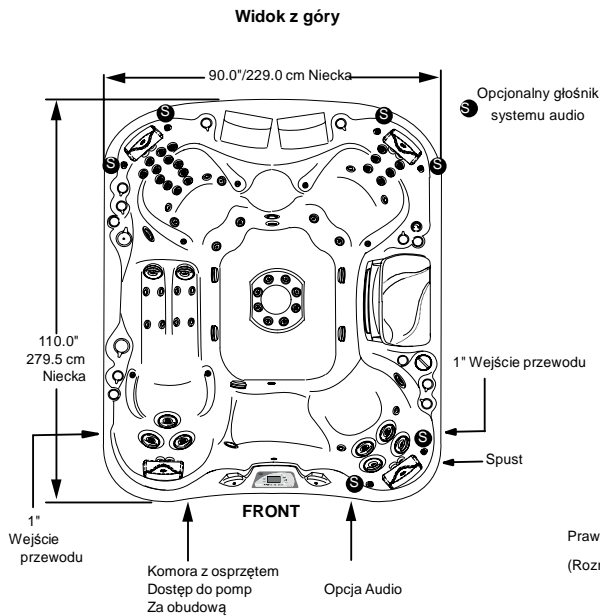

2010 Sundance Spas 880 Maxxus

Wymiary