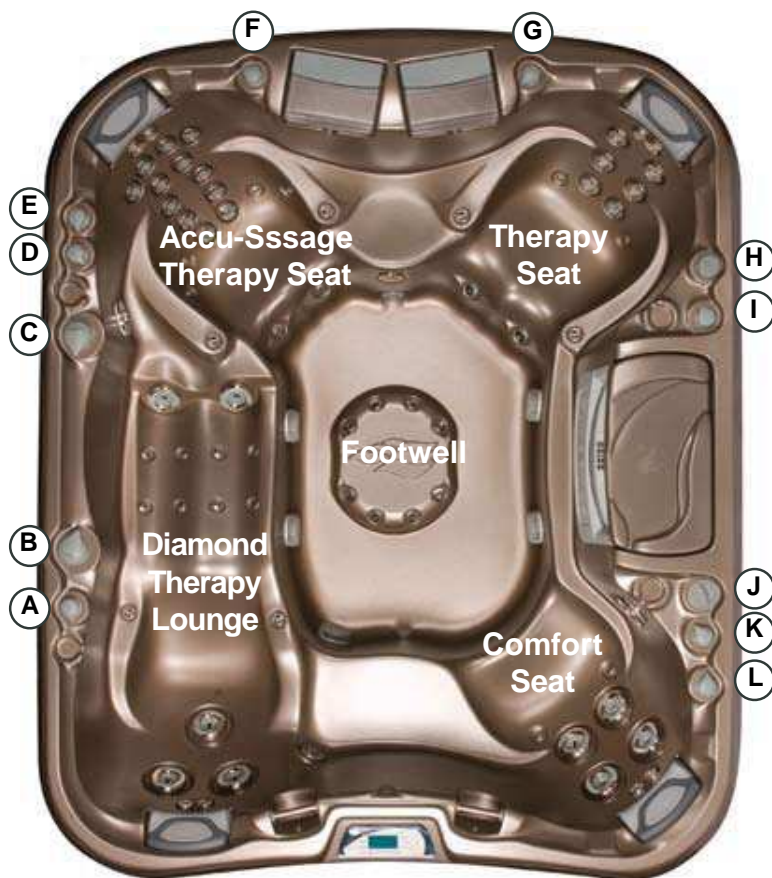

2010 Sundance Spas 880 Maxxus

Obsługa/Nowości

- **(A)** Dopowietrzanie - reguluje Diamond Therapy Lounge Jets (3 Fluidix Intelli-Jets, 2 Fluidix Nex, 2 Pulsators, 2 Vortex)
- **(B)** Selektor masażu [Pompa 1] – reguluje poziom masażu między wszystkimi dyszami Diamond Therapy Lounge Jets a Comfort Seat Jets
- **(C)** Selektor masażu [Pompa 2] – reguluje poziom masażu między górnymi dyszami Accu-Ssage Therapy Seat a dolnymi dyszami Accu-Ssage Therapy Seat + i boczną dyszą Whirlpool
- **(D)** Dopowietrzanie - reguluje dolne dysze Accu-Ssage Therapy Seat (6 Fluidix-ST, 2 Pulsators)
- **(E)** Dopowietrzanie - reguluje górne dysze Accu-Ssage Therapy Seat (2 Fluidix Nex and 6 Fluidix-ST)
- **(F)** Dopowietrzanie - reguluje dolne dysze Accu-Ssage Therapy Seat (4 Accu-Pressure)
- **(G)** Dopowietrzanie - reguluje dysze Footwell Accu-Pressure
- **(H)** Pokrętko regulacji strumienia wodospadu
- **(I)** Dopowietrzanie – reguluje wszystkie dysze Therapy Seat (2 Fluidix Nex, 2 Pulsators, 6 Fluidix-Reflex, 2 Accu-Pressure)
- **(J)** Komora zapachów Sunscents Dispenser
- **(K)** Dopowietrzanie - reguluje dysze boczne Whirlpool na siedzisku Comfort Seat i Accu-Ssage Therapy Seat
- **(L)** Dopowietrzanie - reguluje wszystkie dysze Comfort Seat (4 Vortex, 2 Fluidix Nex)