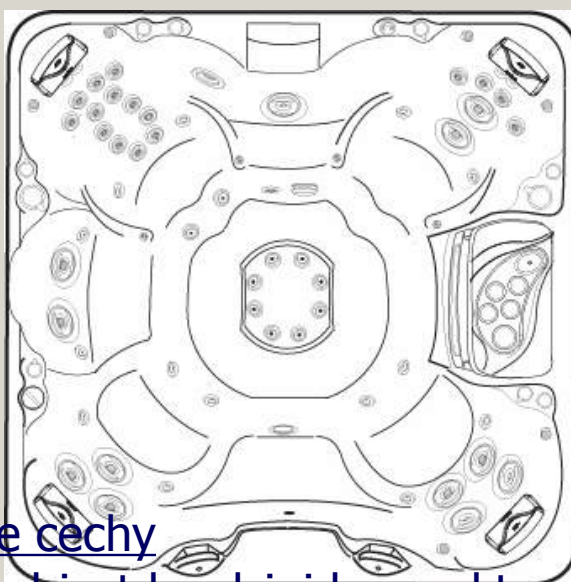

2009 Optima

W produkcji – Styczeń 2009

Optima została ulepszona by zapewnić klientom jeszcze lepsze zróżnicowanie hydromasażu. Do naszego najlepiej sprzedającego się spa dodaliśmy 4 dysze Fluidix ST™, 2 dysze Fluidix Intelli™, dysze Vortex™, oraz 2 dysze Pulsator™.