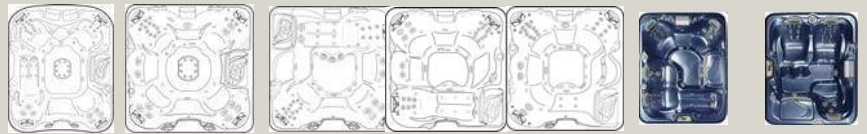

Sundance 880 Series

2009 Product / Feature Overview