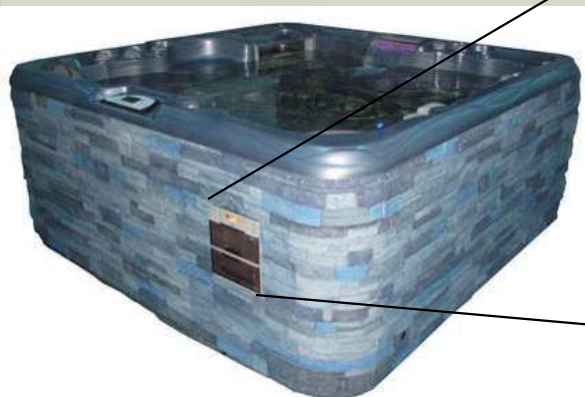

Seria 880

Intelli-Sound System (cd)

W nowych modelach znajdziemy stację dokującą dla iPod/iPhone, która podładowuje podłączone urządzenie. Za pomocą portu USB wgramy naszą ulubioną muzykę na wewnętrzny dysk o pojemności 1GB.

W dodatkowych opcjach znajdziemy odporny na pogodę CD player, wraz z radiem AM/FM, oraz portem Aux 3.5mm do podłączenia urządzeń zewnętrznych. (Dostępne jako opcja w Serii 880, za wyjątkiem modeli Marin i Capri)

Dostępne dla każdego koloru obudowy, pokazany z opcjonalną obudową TerraStone.