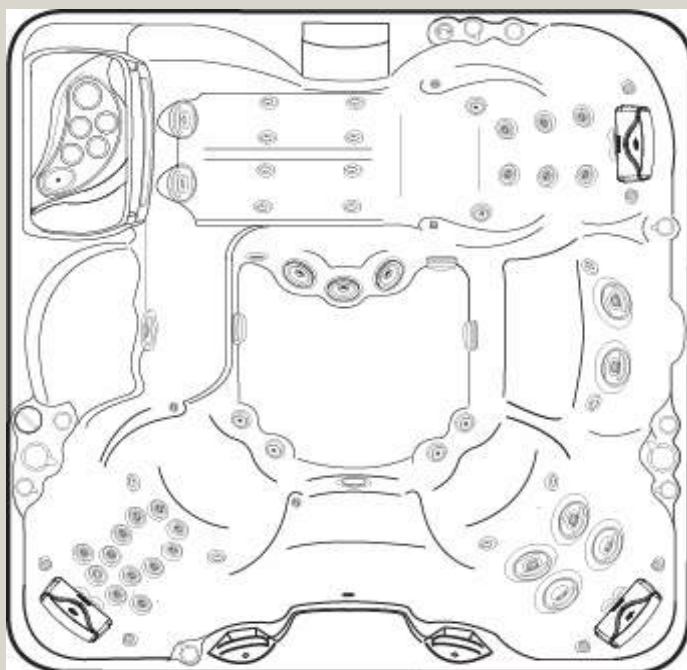

2009 Cameo

W produkcji – Styczeń 2009

W Cameo poprawiliśmy komfort i hydroterapię. Zwiększyliśmy liczbę dysz o 7 co daje nam liczbę 47 dysz. Reorganizacja leżanki spowodowała łatwiejsze wejście do spa. Zwiększyliśmy możliwości hydromasażu poprzez nową konfigurację dysz.

Dodatkowe cechy

- kompaktowy wodospad
- Zwiększono przestrzeń w spa poprzez usunięcie wysuwanych głośników oraz panelu sterowania oświetleniem. control
- Uchwyty na kubki dla większej wygody