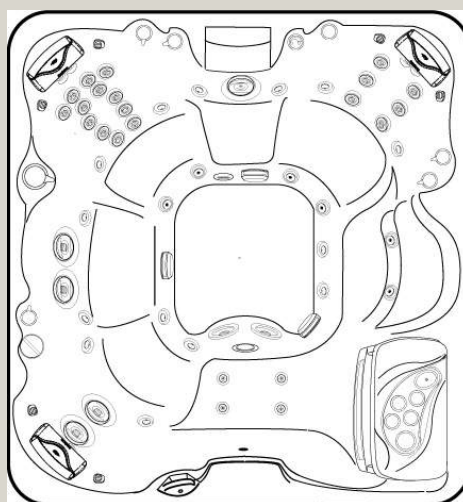

2009 Majesta

W produkcji – Marzec 2009

Majesta została przeorganizowana, zmieniono lokalizację filtra oraz siedziska cool down. Zapewni to łatwiejszy dostęp do filtra. Hydroterapia została wzbogacona poprzez dodanie 4 dysz oraz zmianę pozycji dysz.