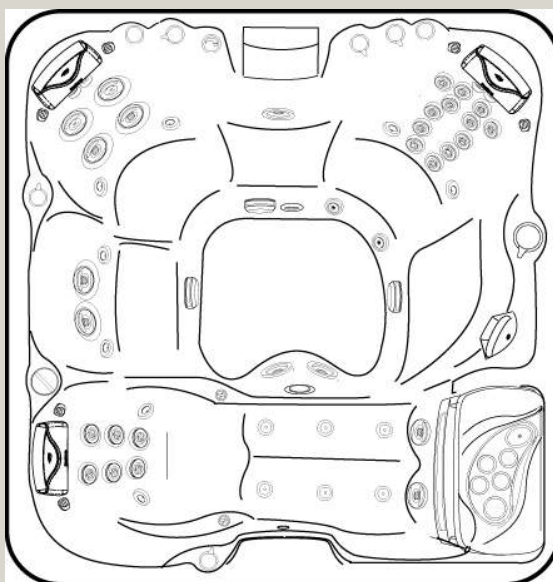

2009 Altamar

W produkcji – Marzec 2009

Bazując na zmianach wprowadzonych w 2009 roku model Altamar został przeprojektowany aby zapewnić więcej przestrzeni w spa. Dodanie dysz na leżance, półleżance, siedzisku contour zaowocowało większym zróżnicowaniem hydromasażu.