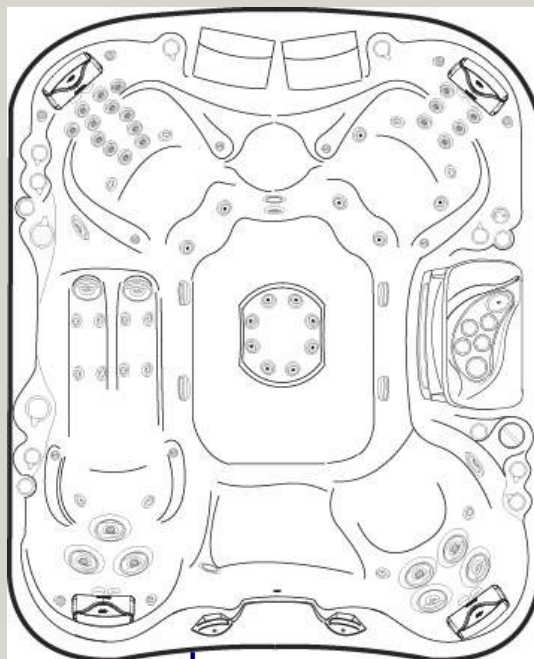

2009 Maxxus

W produkcji – Styczeń 2009

Maxxus będzie posiadał 57 dysz. Dodano dysze na leżance oraz siedzisku comfort. Przeprojektowanie dolnej części niecki oraz umiejscowienie głośników w rejonie zagłówek sprawiło, że w naszej perlece jest jeszcze więcej przestrzeni.

Dodatkowe cechy

- Przeprojektowanie kopyły refleksologii zaowocowało łatwiejszym poruszaniem się
- Poszerzono dolną część niecki
- Uchwyty na kubki dla większej wygody
- Zwiększenie powierzchni siedzisk poprzez wprowadzenie nowych głośników surround.